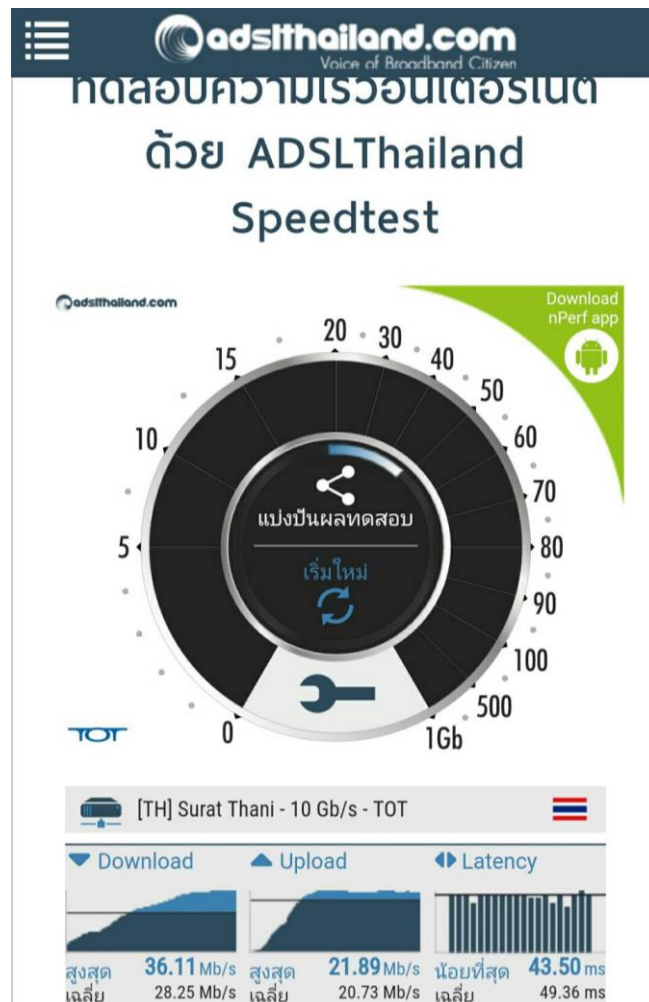

ความเร็วเฉลี่ยของ Internet Upload 21.89 Download 36.11

ทดสอบความเร็วโดย Wifi สาย lan

ภาพประกอบ

รายงานผลการมี การใช้ Internet หน่วยงานในสังกัดสำนักงาน กศน.

กศน.ตำบลตะเสะ อำเภอดงหลวง จังหวัดตรัง

มีอินเทอร์เน็ต